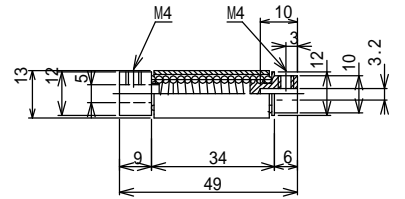

接触子先端

特殊接触子先端

特殊接触子

接触子先端ホルダー

KCS-H13
(接触子先端及び特種接触子先端用)

KCS-H14
(特種接触子用)

KCS-H2
(接触子先端及び特種接触子先端用)

番号	名称	規格・材質	数	備考
製番	KCS -	名称	接触子・接触子先端	
日付	2009.10.27	図名	外形図	
図番	KILON 7 キ口ニ産業株式会社			