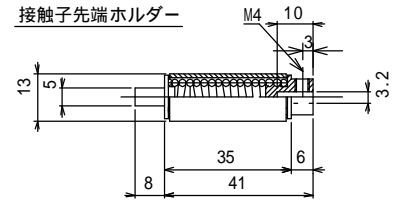

接触子先端

特殊接触子先端

特殊接触子

接触子先端ホルダー

KCS-H13
(接触子先端及び特種接触子先端用)

KCS-H14
(特種接触子用)

KCS-H2
(接触子先端及び特種接触子先端用)

番号	名称	規格・材質	数	備考
製番	KCS -	名称	接触子・接触子先端	
日付	2009.10.27	図名	外形図	
図番	KILON 7 キ口ニ産業株式会社			