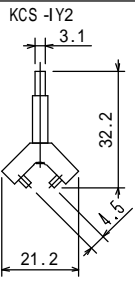

接触子先端

特殊接触子先端

特殊接触子

接触子先端ホルダー

KCS-H13
(接触子先端及び特種接触子先端用)

KCS-H14
(特種接触子用)

KCS-H2
(接触子先端及び特種接触子先端用)

番号	名称	規格・材質	数	備考
製番	KCS -	名称	接触子・接触子先端	
日付	2009.10.27	図名	外形図	
図番	KILON 7 キ口ニ産業株式会社			