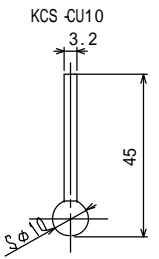

接触子先端

特殊接触子先端

特殊接触子

接触子先端ホルダー

KCS-H13
(接触子先端及び特種接触子先端用)

KCS-H14
(特種接触子用)

KCS-H2
(接触子先端及び特種接触子先端用)

番号	名称	規格・材質	数	備考
製番	KCS -	名称	接触子・接触子先端	
日付	2009.10.27	図名	外形図	
図番	KILON 7 キ口ニ産業株式会社			