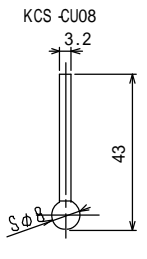

接触子先端

特殊接触子先端

特殊接触子

接触子先端ホルダー

KCS-H13
(接触子先端及び特種接触子先端用)

KCS-H14
(特種接触子用)

KCS-H2
(接触子先端及び特種接触子先端用)

番号	名称	規格・材質	数	備考
製番	KCS -	名称	接触子・接触子先端	
日付	2009.10.27	図名	外形図	
図番	KILON 7 キ口ニ産業株式会社			