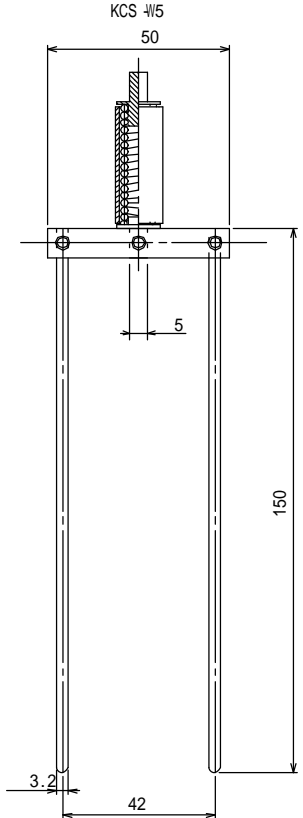

接触子先端

特殊接触子先端

特殊接触子

接触子先端ホルダー

KCS-H13
(接触子先端及び特種接触子先端用)

KCS-H14
(特種接触子用)

KCS-H2
(接触子先端及び特種接触子先端用)

番号	名称	規格・材質	数	備考
製番	KCS -	名称	接触子・接触子先端	
日付	2009.10.27	図名	外形図	
図番	KILON 7 キ口ニ産業株式会社			