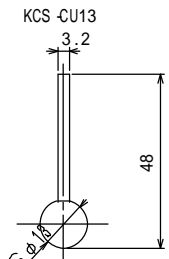

接触子先端

特殊接触子先端

特殊接触子

接触子先端ホルダー

KCS-H13
(接触子先端及び特種接触子先端用)

KCS-H14
(特種接触子用)

KCS-H2
(接触子先端及び特種接触子先端用)

番号	名称	規格・材質	数	備考
製番	KCS -	名称	接触子・接触子先端	
日付	2009.10.27	図名	外形図	
図番	KILON 7 キ口ニ産業株式会社			