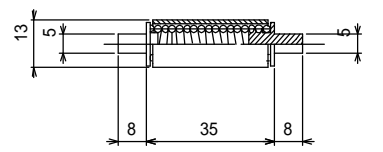

接触子先端

特殊接触子先端

特殊接触子

接触子先端ホルダー

KCS-H13
(接触子先端及び特種接触子先端用)

KCS-H14
(特種接触子用)

KCS-H2
(接触子先端及び特種接触子先端用)

番号	名称	規格・材質	数	備考
製番	KCS -	名称	接触子・接触子先端	
日付	2009.10.27	図名	外形図	
図番	KILON 7 キ口ニ産業株式会社			