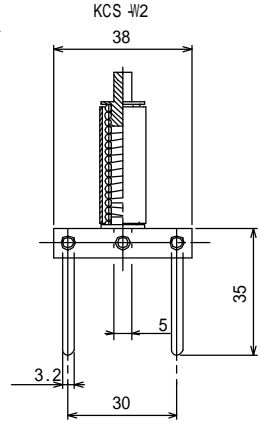

接触子先端

特殊接触子先端

特殊接触子

接触子先端ホルダー

KCS-H13
(接触子先端及び特種接触子先端用)

KCS-H14
(特種接触子用)

KCS-H2
(接触子先端及び特種接触子先端用)

番号	名称	規格・材質	数	備考
製番	KCS -	名称	接触子・接触子先端	
日付	2009.10.27	図名	外形図	
図番	KILON 7 キ口ニ産業株式会社			