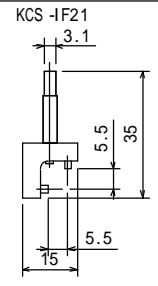

接触子先端

特殊接触子先端

特殊接触子

接触子先端ホルダー

KCS-H13
(接触子先端及び特種接触子先端用)

KCS-H14
(特種接触子用)

KCS-H2
(接触子先端及び特種接触子先端用)

番号	名称	規格・材質	数	備考
製番	KCS -	名称	接触子・接触子先端	
日付	2009.10.27	図名	外形図	
図番	KILON 7 キ口ニ産業株式会社			