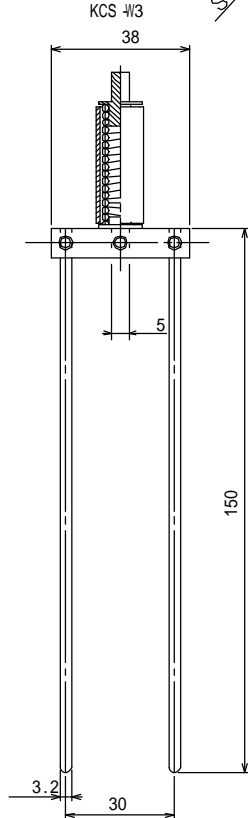

接触子先端

特殊接触子先端

特殊接触子

接触子先端ホルダー

KCS-H13
(接触子先端及び特種接触子先端用)

KCS-H14
(特種接触子用)

KCS-H2
(接触子先端及び特種接触子先端用)

番号	名称	規格・材質	数	備考
製番	KCS -	名称	接触子・接触子先端	
日付	2009.10.27	図名	外形図	
図番	KILON 7 キ口ニ産業株式会社			