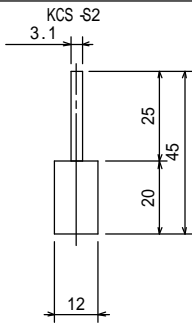

接触子先端

特殊接触子先端

特殊接触子

接触子先端ホルダー

KCS-H13
(接触子先端及び特種接触子先端用)

KCS-H14
(特種接触子用)

KCS-H2
(接触子先端及び特種接触子先端用)

番号	名称	規格・材質	数	備考
製番	KCS -	名称	接触子・接触子先端	
日付	2009.10.27	図名	外形図	
図番	KILON 7 キ口ニ産業株式会社			