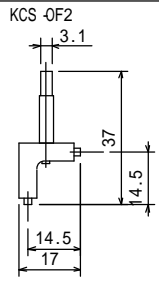

接触子先端

特殊接触子先端

特殊接触子

接触子先端ホルダー

KCS-H13
(接触子先端及び特種接触子先端用)

KCS-H14
(特種接触子用)

KCS-H2
(接触子先端及び特種接触子先端用)

番号	名称	規格・材質	数	備考
製番	KCS -	名称	接触子・接触子先端	
日付	2009.10.27	図名	外形図	
図番	KILON 7 キ口ニ産業株式会社			