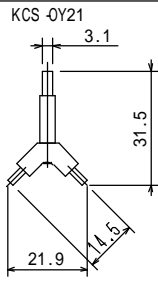

接触子先端

特殊接触子先端

特殊接触子

接触子先端ホルダー

KCS-H13
(接触子先端及び特種接触子先端用)

KCS-H14
(特種接触子用)

KCS-H2
(接触子先端及び特種接触子先端用)

番号	名称	規格・材質	数	備考
製番	KCS -	名称	接触子・接触子先端	
日付	2009.10.27	図名	外形図	
図番	KILON 7 キ口ニ産業株式会社			