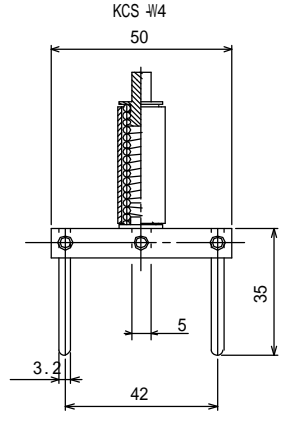

接触子先端

特殊接触子先端

特殊接触子

接触子先端ホルダー

KCS-H13
(接触子先端及び特種接触子先端用)

KCS-H14
(特種接触子用)

KCS-H2
(接触子先端及び特種接触子先端用)

番号	名称	規格・材質	数	備考
製番	KCS -	名称	接触子・接触子先端	
日付	2009.10.27	図名	外形図	
図番	KILON 7 キ口ニ産業株式会社			