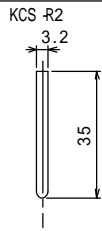

接触子先端

特殊接触子先端

特殊接触子

接触子先端ホルダー

KCS-H13
(接触子先端及び特種接触子先端用)

KCS-H14
(特種接触子用)

KCS-H2
(接触子先端及び特種接触子先端用)

番号	名称	規格・材質	数	備考
製番	KCS -	名称	接触子・接触子先端	
日付	2009.10.27	図名	外形図	
図番	KILON 7 キ口ニ産業株式会社			