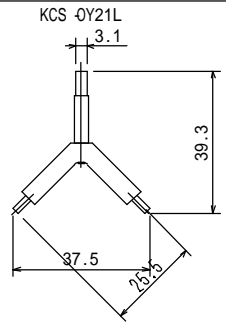

接触子先端

特殊接触子先端

特殊接触子

接触子先端ホルダー

KCS-H13
(接触子先端及び特種接触子先端用)

KCS-H14
(特種接触子用)

KCS-H2
(接触子先端及び特種接触子先端用)

番号	名称	規格・材質	数	備考
製番	KCS -	名称	接触子・接触子先端	
日付	2009.10.27	図名	外形図	
図番	KILON 7 キ口ニ産業株式会社			