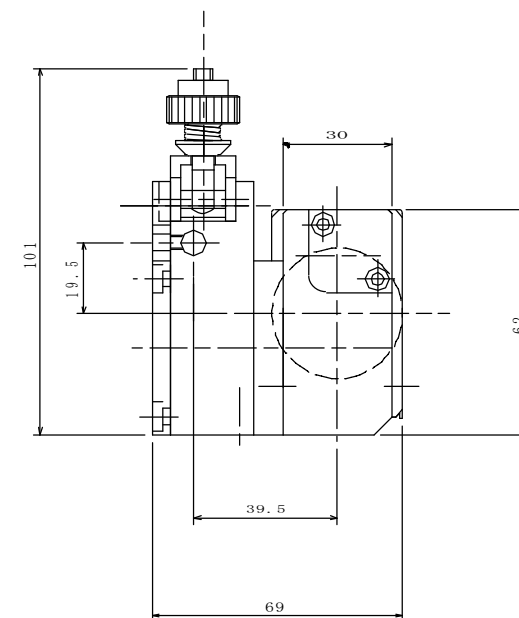

<< 概略仕様 >>

送給速度 Max2,000mm/min  
 適合ワイヤ径 φ0.5~φ1.2mm ※ローラー交換により  
 2ローラー駆動方式 タコジェネレータ付DCコアレスモーター

番号	名称	規格・材質	数	備考
製番	WTA1A	名称	ワイヤ送給装置	
日付	2010.09.21	図名	本体外形図	
図番		(TLON)	キロニー産業株式会社	