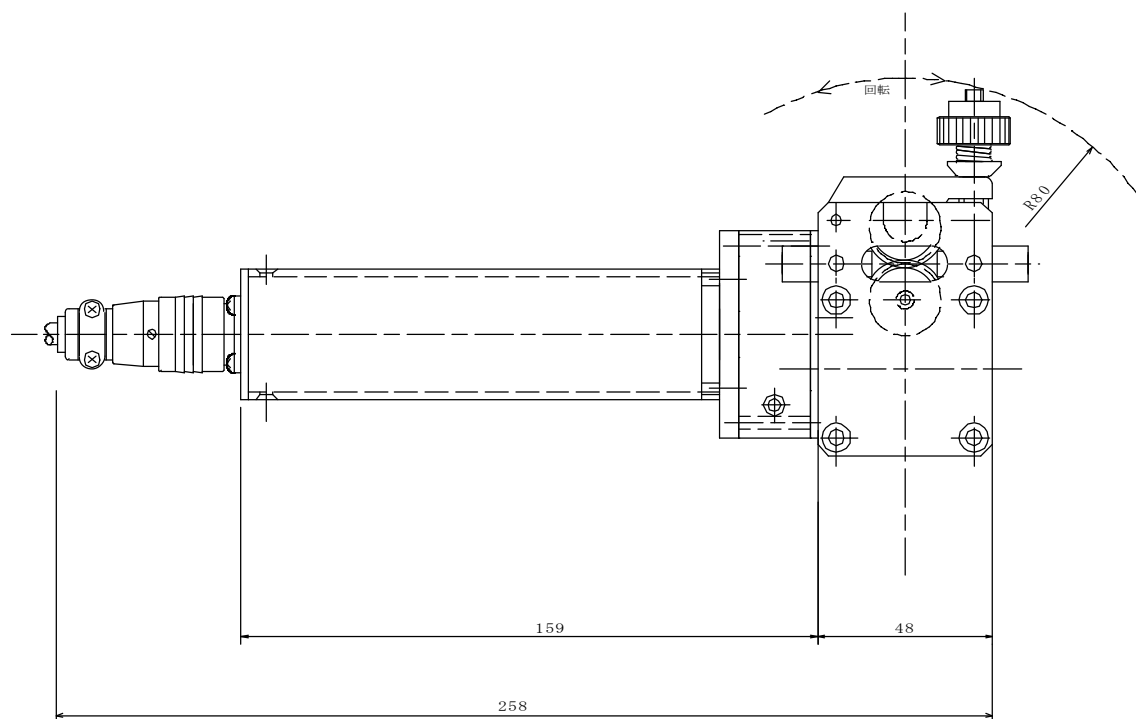

<< 概略仕様 >>

送給速度 Max2,000mm/min  
 適合ワイヤ径 φ0.5~φ1.2mm ※ローラー交換により  
 2ローラー駆動方式 タコジェネレータ付DCコアレスモーター

番号	名称	規格・材質	数	備考
製番	WTA1A	名称	ワイヤ送給装置	
日付	2010.09.21	図名	本体外形図	
図番		(TLON)	キロニー産業株式会社	