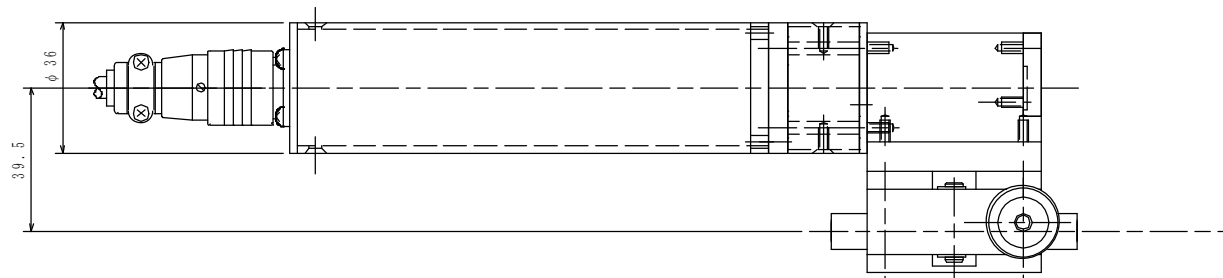

<< 概略仕様 >>

送給速度 Max2,000mm/min  
 適合ワイヤ径 φ0.5~φ1.2mm ※ローラー交換により  
 2ローラー駆動方式 タコジェネレータ付DCコアレスモーター

番号	名称	規格・材質	数	備考
製番	WTA1A	名称	ワイヤ送給装置	
日付	2010.09.21	図名	本体外形図	
図番		(TLON)	キロニー産業株式会社	